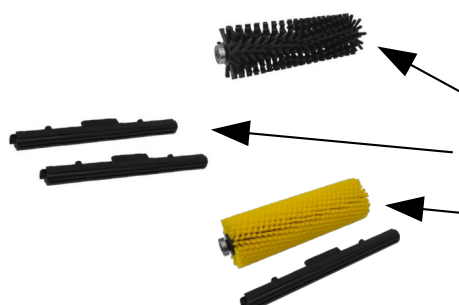

Szorowarka **KOALA-S** ma modułową budowę, podstawowa obsługa odbywa się bez użycia narzędzi.

Zbiornik na środek myjący oraz zbiornik na brudną wodę można łatwo wyjąć z maszyny w celu ich napełnienia lub opróżnienia.

	Zasilanie / Moc	Wydajność	Szerokość czyszczenia	Zbiornik na roztwór myjący	Zbiornik na brudną wodę	Długość kabla	Hałas	Wymiary	Waga
Koala-S	230 V 1000 W	380 m²/h	29 cm	2,8 l	5,6 l	7 m	68 dB	37x35x113 cm	15 kg