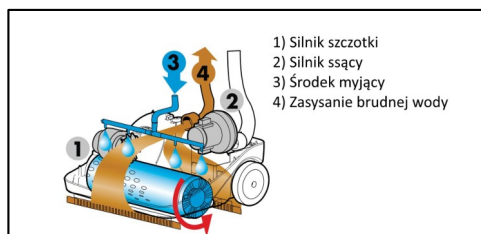

Sprawdzi się także na wykładzinach dywanowych.

Czyści wykładziny dywanowe z krótkim włossem; do tego celu należy maszynę trochę "przebroić", trzeba założyć inną szczotkę i ssawę. Zestaw ten jest dostępny w opcji, nie jest na wyposażeniu podstawowym.