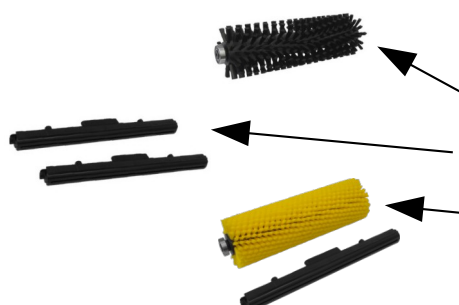

Szorowarka **KOALA-S** ma modułową budowę, podstawowa obsługa odbywa się bez użycia narzędzi.

Zbiornik na środek myjący oraz zbiornik na brudną wodę można łatwo wyjąć z maszyny w celu ich napełnienia lub opróżnienia.

	Zasilanie / Moc	Wydajność	Szerokość czyszczenia	Zbiornik na roztwór myjący	Zbiornik na brudną wodę	Długość kabla	Hałas	Wymiary	Waga
Koala-S	230 V 1000 W	380 m²/h	29 cm	2,8 l	5,6 l	7 m	68 dB	37x35x113 cm	15 kg