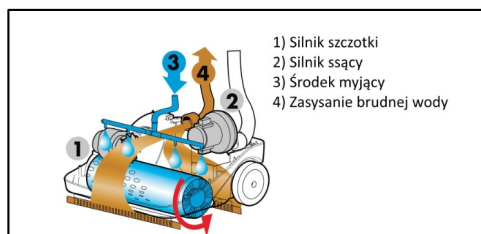

Sprawdzi się także na wykładzinach dywanowych.

Czyści wykładziny dywanowe z krótkim włosiem; do tego celu należy maszynę trochę "przezbroić", trzeba założyć inną szczotkę i ssawę. Zestaw ten jest dostępny w opcji, nie jest na wyposażeniu podstawowym.